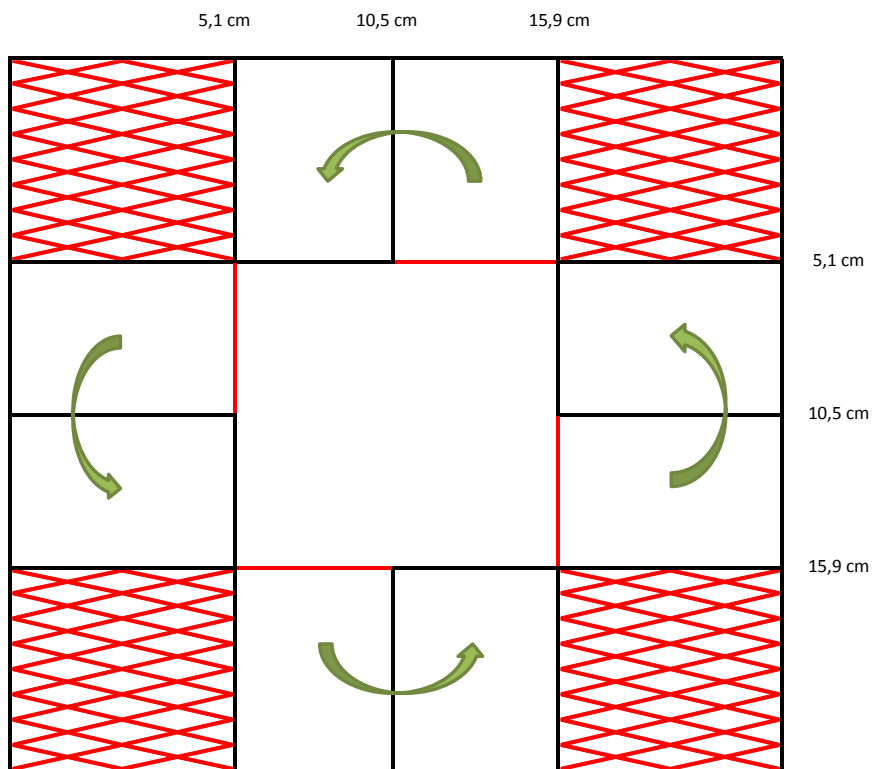

## Anleitung Faltkarte

Maße des Papier: 21 cm x 21 cm

schwarze Linie: falzen

rote Linie: schneiden

grüner Pfeil: umklappen

Wenn Ihr eine **größere Faltkarte** haben möchtet, habe ich hier noch die Angaben für eine **Papiergröße von 30,5 cm x 30,5 cm**.

Gefalzt wird dann bei 3" / 6" und 9" (**Achtung Inch-Angabe**) !!