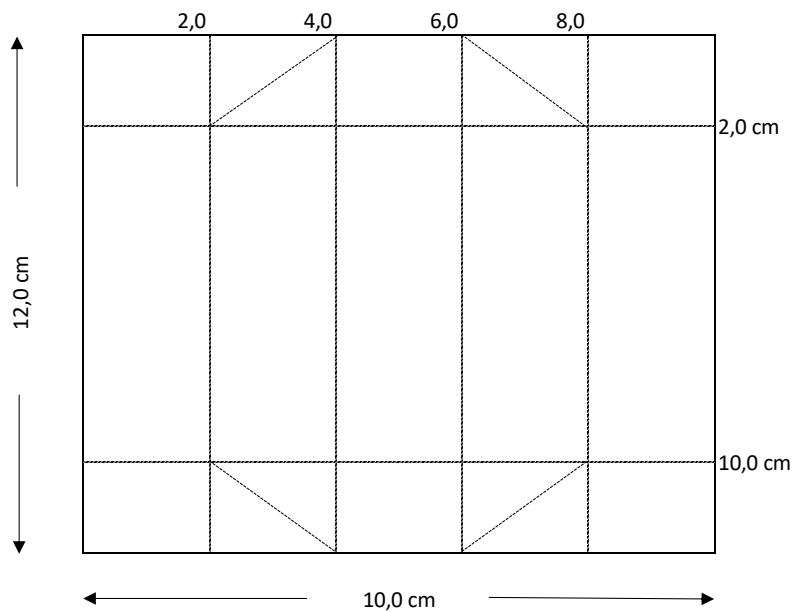

## Mini-Schokoriegelverpackung ohne zu kleben

### Material:

Farbkarton in Weiß in den Maßen 12 x 10cm  
Designerpapier ( Banderole ) mit den Maßen 7 x 10cm,

### Schritt 2:

Designerpapier ( 7 x 10 cm ) für die Banderole an der langen Seite bei 2 / 4,1 / 6,2 und 8,2 cm falzen.